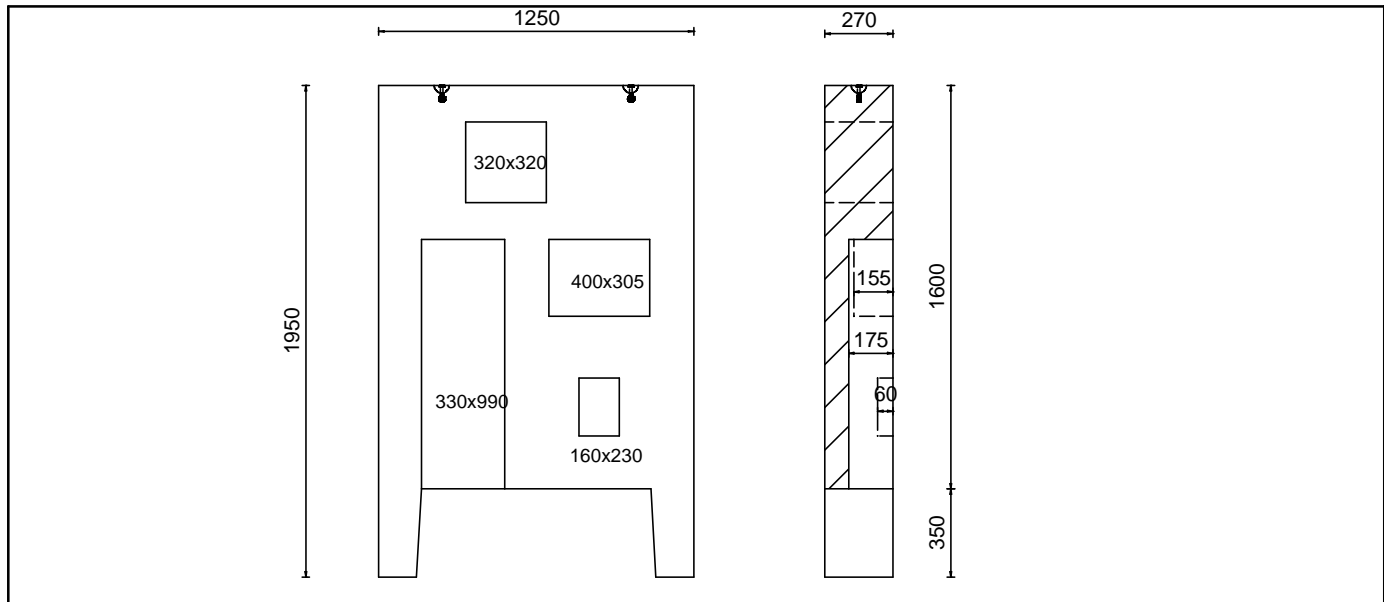

 SCPR DE GRANDES IDÉES NAISSENT DE LA PIERRE	2 Boulevard de la Marine 97420 Le Port Tel: 02 62 53 33 33 www.scpr.re	<h1>MURET TECHNIQUE SIMPLE</h1>	
<h2>2018</h2>	<h2>MTECHD</h2>		

<h3>Description</h3> <p>Muret préfabriqué , avec réservation pour boîte à lettre normalisée , compteur d' eau , boîtier télécom, compteur électrique. Alimente deux parcelles</p>	
<h3>Dimensions</h3>	
1250 x 1950 mm	Epaisseur : 270 mm
<h3>Béton</h3>	
Classe de résistance: C35/45	Classe d'exploitation: XS1
<h3>Poids</h3> <p>1160Kg</p> <h3>Manutention</h3> <p>Main de levage 1.3t</p> <h3>Domaine d'emploi</h3> <p>Lotissement , particulier.</p>	